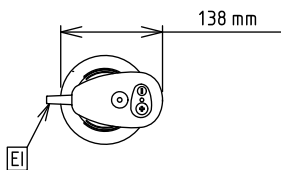

Felülnézet

Elektromos

Tápfeszültség:

600388 (BP7565) 220-240 V/1 ph/50/60 Hz

Felvett teljesítmény:

0.75 kW

Összes Watt:

0.75 kW

Kapacitás:

Kapacitás (max.):

290 Litre

Technikai információ:

Külső méretek, szélesség:

138 mm

Külső méretek, mélység:

120 mm

Külső méretek, magasság:

965 mm

Szállítási súly:

5.97 kg

Szár hossz:

65 cm