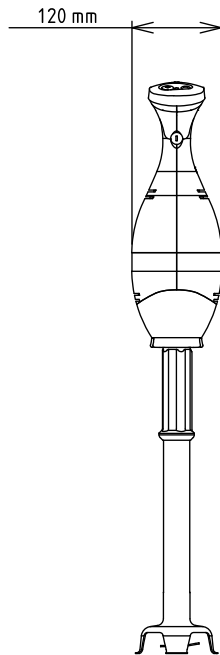

Előlnézet

EI = Elektromos csatlakozás

Elektromos

Tápfeszültség:

600388 (BP7565) 220-240 V/1 ph/50/60 Hz

Felvett teljesítmény:

0.75 kW

Összes Watt:

0.75 kW

Kapacitás:

Kapacitás (max.):

290 Litre

Technikai információ:

Külső méretek, szélesség:

138 mm

Külső méretek, mélység:

120 mm

Külső méretek, magasság:

965 mm

Szállítási súly:

5.97 kg

Szár hossz:

65 cm