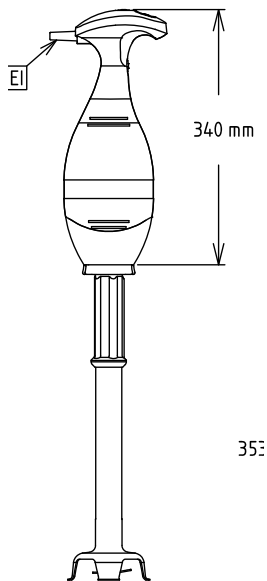

Oldalnézet

EI = Elektromos csatlakozás

Elektromos

Tápfeszültség:

600388 (BP7565) 220-240 V/1 ph/50/60 Hz

Felvett teljesítmény:

0.75 kW

Összes Watt:

0.75 kW

Kapacitás:

Kapacitás (max.):

290 Litre

Technikai információ:

Külső méretek, szélesség:

138 mm

Külső méretek, mélység:

120 mm

Külső méretek, magasság:

965 mm

Szállítási súly:

5.97 kg

Szár hossz:

65 cm